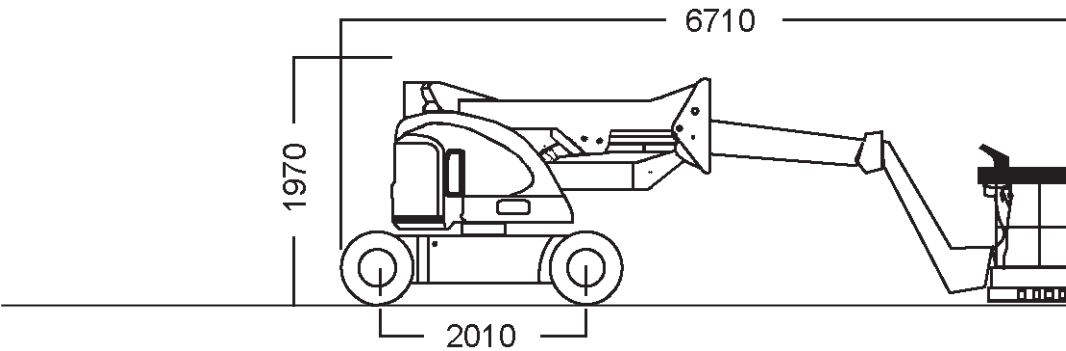

Gelenk-Teleskopbühne

JLG M400AJPn	
max. Arbeitshöhe:	14,19 m
max. Plattformhöhe:	12,19 m
Plattform Rotation:	180°
max seitliche Reichweite:	6,83 m
Plattformaße:	1,22x0,76 m
max. Hebeleistung:	230 kg
Gesamtbreite:	1,50 m
Antrieb:	Elektro