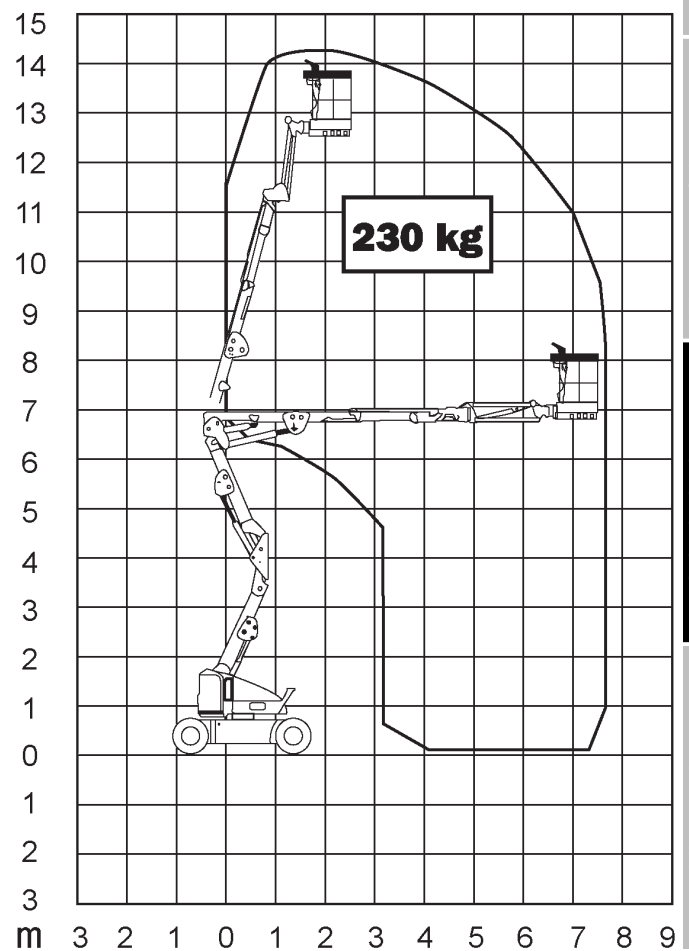

Gelenk-Teleskopbühne

JLG M400AJPn	
max. Arbeitshöhe:	14,19 m
max. Plattformhöhe:	12,19 m
Plattform Rotation:	180°
max seitliche Reichweite:	6,83 m
Plattformaße:	1,22x0,76 m
max. Hebeleistung:	230 kg
Gesamtbreite:	1,50 m
Antrieb:	Elektro